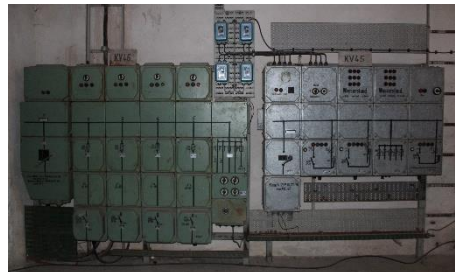

- ehemaliger Schweißroboter
- 3m hoch
- Gewicht ca. 1400 kg
- als Standmodell und Eyecatcher, Kulisse

Kanal-Roboter

- 90cm lang, 20cm Durchmesser
- voll funktionstüchtig (animiert)

Scorbot ER VII

- Kleiner Industrieroboter
- Inkl. Steuerung

Industrie und Automation

<p>Labor Roboter Mitsubishi</p> <ul style="list-style-type: none">• Ehemaliger Lernroboter• ca. 1m hoch• Gewicht ca. 30 kg• als Standmodell und Eyecatcher, Kulisse		<p>Industrie und Automation</p>	
<p>Messgeräte, Netzteile, Laborausstattung</p> <ul style="list-style-type: none">• diverse Elektronische Geräte zur Ausstattung eines Labores, Arbeitsplatzes etc.			<p>Industrie und Automation</p>
<p>Platinen, Elektronik, Mechanik Komponenten</p> <ul style="list-style-type: none">• diverse Kleinteile aus verschiedenen Fachbereichen zur Ausstattung eines Raumes, Labores etc.• für Filmbau und Kulisse			

Schaltschrank

- 2m hoch x 0,65m breit, 0,4m tief
- beleuchtet
- Used-Look
- Original DDR

Schaltkästen Kulisse

- 4,30m x 2,60m x 0,35m
- Beleuchtete Knöpfe
- Hintergrundbeleuchtung möglich

Lüfter

- Durchmesser 1m
- Ventilator, langsam drehend
- mit Hintergrundbeleuchtung
- nur für Showzwecke