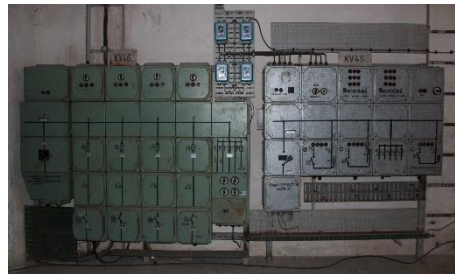

Kanal-Roboter

- 90cm lang, 20cm Durchmesser

Schaltkästen Kulisse

- 4,30m x 2,60m
- Beleuchtete Knöpfe
- Hintergrundbeleuchtung möglich

Industrie und Automation

Schaltschrank

- 2m hoch x 0,65m breit, 0,4m tief
- beleuchtet
- Used-Look
- Original DDR

Schaltkästen Kulisse

- 4,30m x 2,60m x 0,35m
- Beleuchtete Knöpfe
- Hintergrundbeleuchtung möglich

Lüfter

- Durchmesser 1m
- Ventilator, langsam drehend
- mit Hintergrundbeleuchtung
- nur für Showzwecke

Industrie und Automation