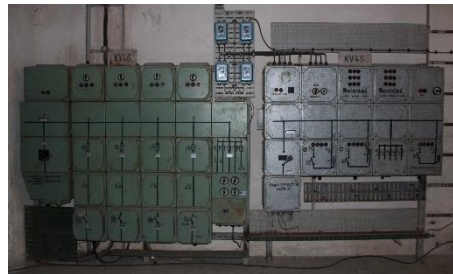

Kanal-Roboter

- 90cm lang, 20cm Durchmesser

Scorbot ER VII

- Kleiner Industrieroboter
- Inkl. Steuerung

Industrie und Automation

Schaltschrank

- 2m hoch x 0,65m breit, 0,4m tief
- beleuchtet
- Used-Look
- Original DDR

Schaltkästen Kulisse

- 4,30m x 2,60m x 0,35m
- Beleuchtete Knöpfe
- Hintergrundbeleuchtung möglich

Lüfter

- Durchmesser 1m
- Ventilator, langsam drehend
- mit Hintergrundbeleuchtung
- nur für Showzwecke

Industrie und Automation