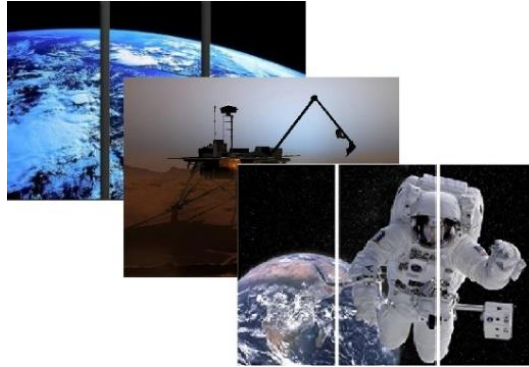

Kunstdrucke/Leinwand

- verschiedene Kunstdrucke mit Raumfahrtmotiven
- verschiedene Poster teilweise gerahmt
- Größe ca. 1,20m breit x 0,8m hoch