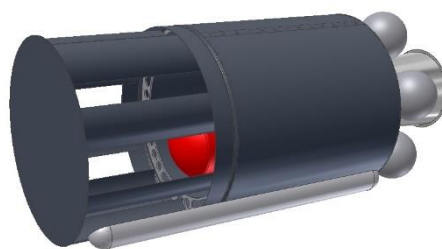

Raketen-Triebwerk (coming soon)

- 1,60m lang x 0,7m Durchmesser
- Gewicht 80 kg